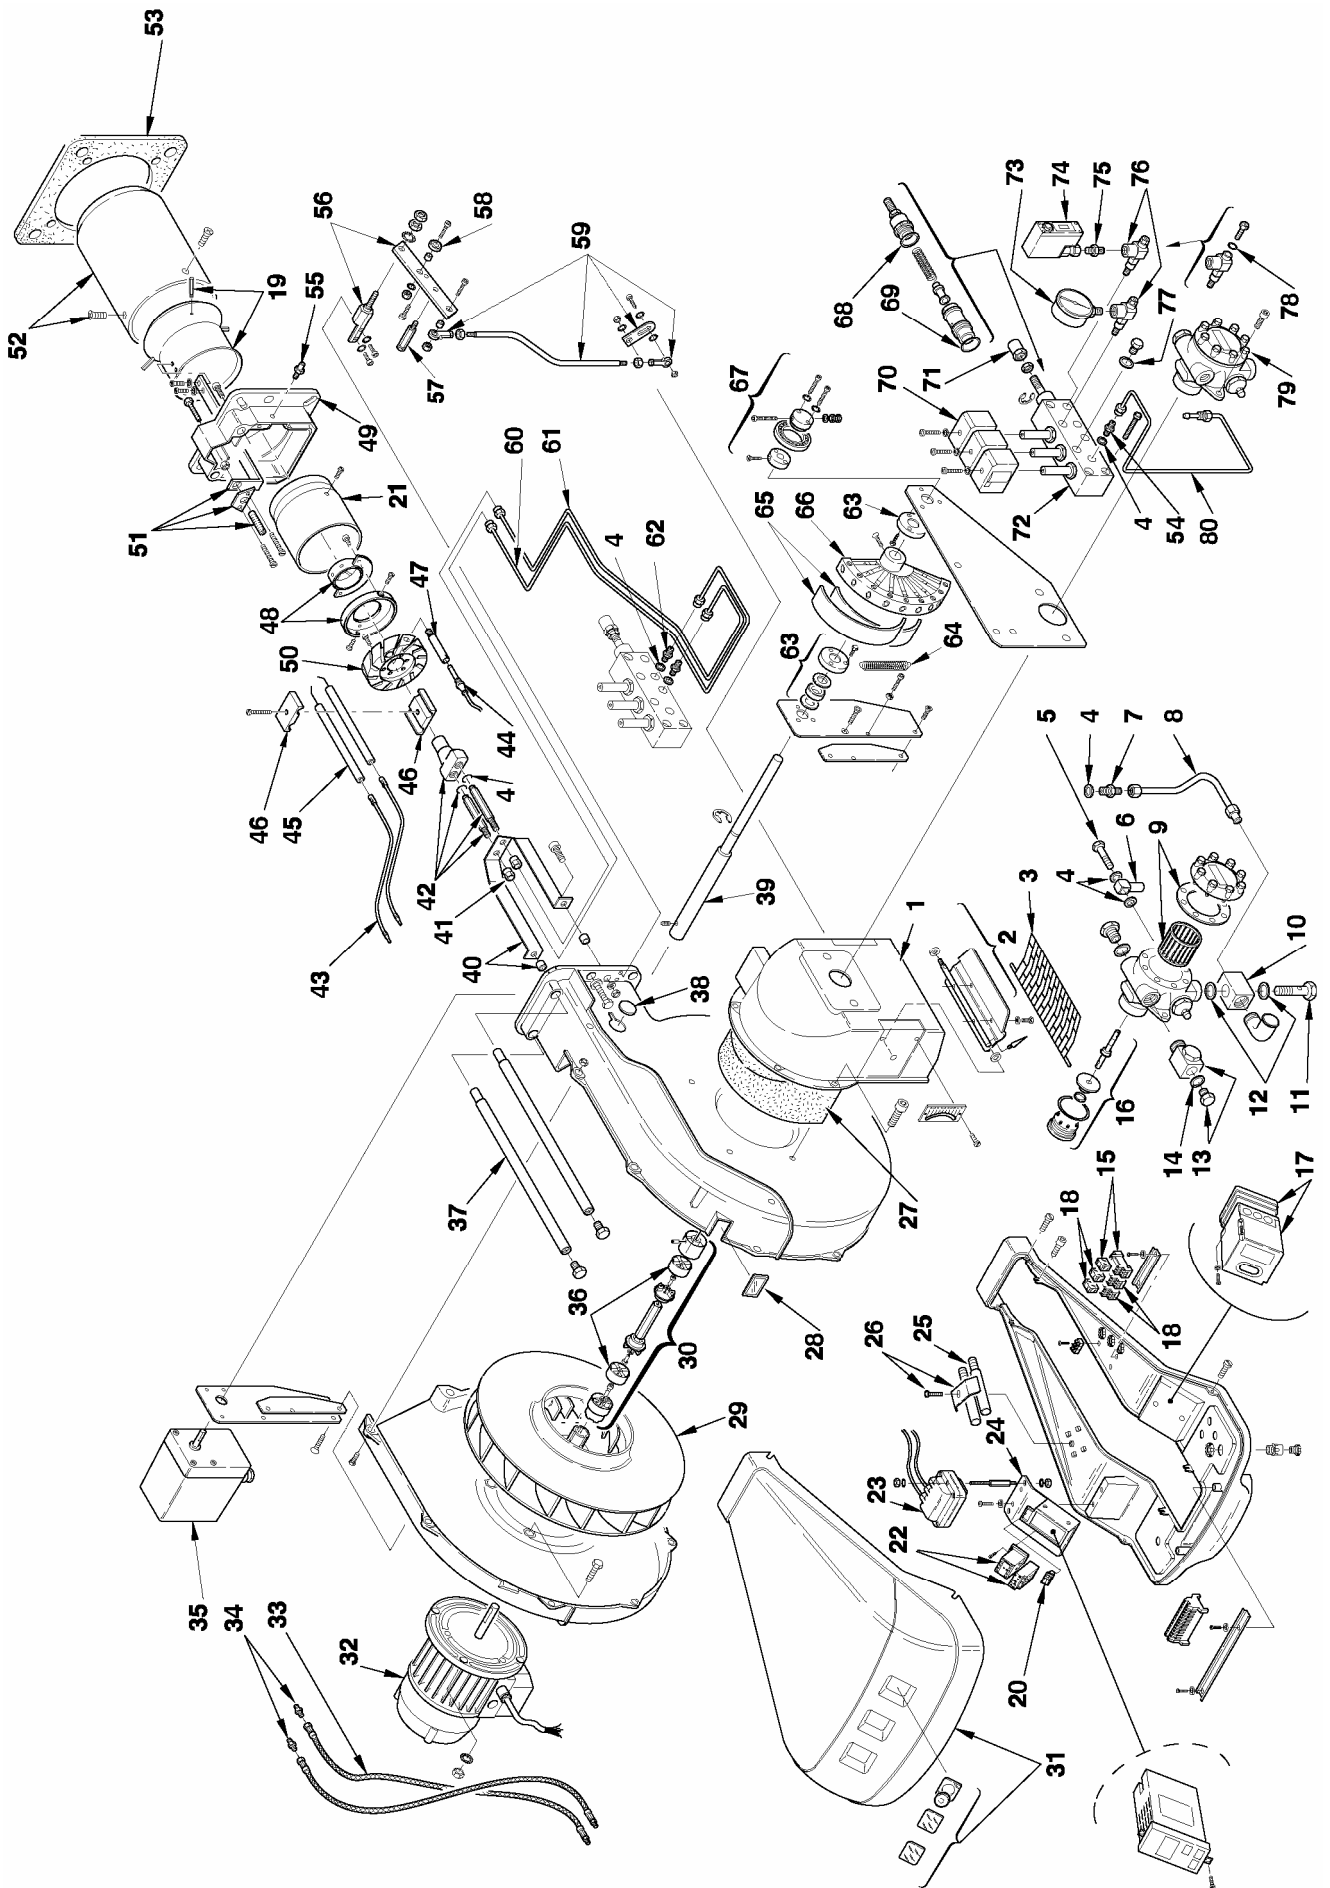

№	АРТИКУЛ	3899210	3896011	НАИМЕНОВАНИЕ
1	3012454	•	•	Воздухозаборник
2	3003948	•	•	Воздушная заслонка
3	3003949	•	•	Защитная решетка
4	3007079	•	•	Прокладка металлическая
5	3003006	•	•	Болт с внутренней проточкой
6	3012455	•	•	Ниппель
7	3009081	•	•	Ниппель
8	3012458	•	•	Трубка
9	3013403	•	•	Фильтр + металлическая прокладка
10	3003055	•	•	Ниппель
11	3006184	•	•	Болт с внутренней проточкой
12	3007164	•	•	Прокладка металлическая
13	3003681	•	•	Заглушка
14	3007077	•	•	Прокладка металлическая
15	3013407	•	•	Термореле
16	3000805	•	•	Сальник вала
17	3006215	•	•	Автомат горения
18	3013406	•	•	Термореле
19	3013484	•	•	Подпорная гильза
20	3012080	•	•	Выключатель
21	3013483	•	•	Цилиндр
22	3003961	•	•	Стартер
23	3003785	•	•	Трансформатор розжига
24	3012748	•	•	Крепление
25	3003956	•	•	Удлинитель
26	3003409	•	•	Скоба
27	3003952	•	•	Звукоизоляция
28	3003763	•	•	Смотровое окошко
29	3012405	•	•	Рабочее колесо вентилятора
30	3013479	•	•	Вал вентилятора в сборе
31	3013119	•	•	Облицовка
32	3003968	•		Мотор
32	3013367		•	Мотор
33	3009076	•	•	Гибкий патрубок
34	3009068	•	•	Ниппель
35	3012345	•	•	Сервопривод
36	3012622	•	•	Эластичный муфтовый диск
37	3003970	•	•	Направляющая штанга
38	3003996	•	•	Заглушка
39	3012473	•	•	Ось
40	3012477	•	•	Крепление
41	3012095	•	•	Гайка
42	3013404		•	Группа топливоподачи
42	3013586	•	•	Группа топливоподачи
43	3013410		•	Кабель